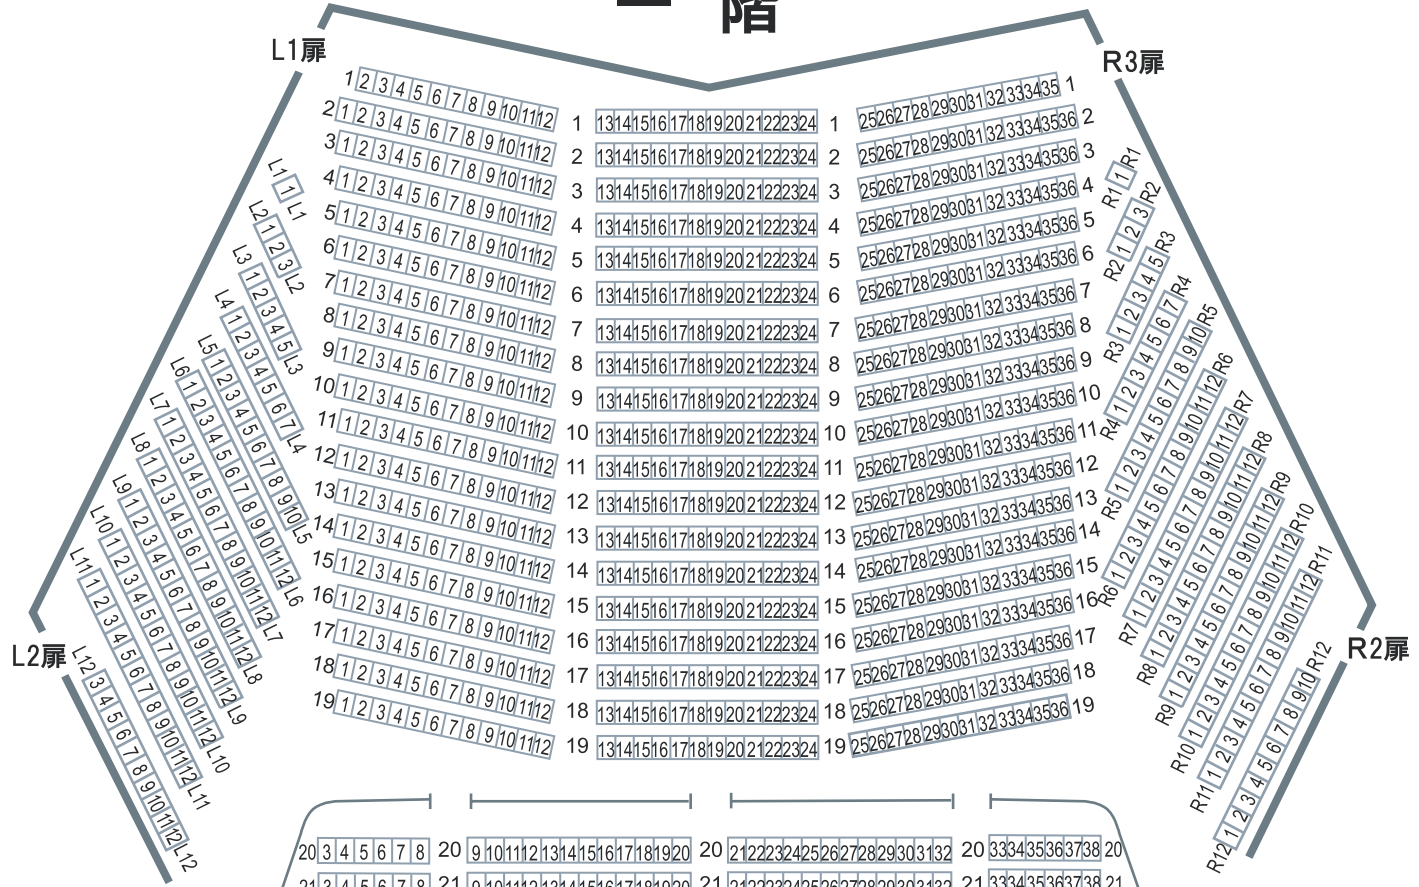

舞台 一階

1階席 1,282
 2階席 238
 3階席 355
 4階席 268
 5階席 160
 計 2,303
 車椅子席 14